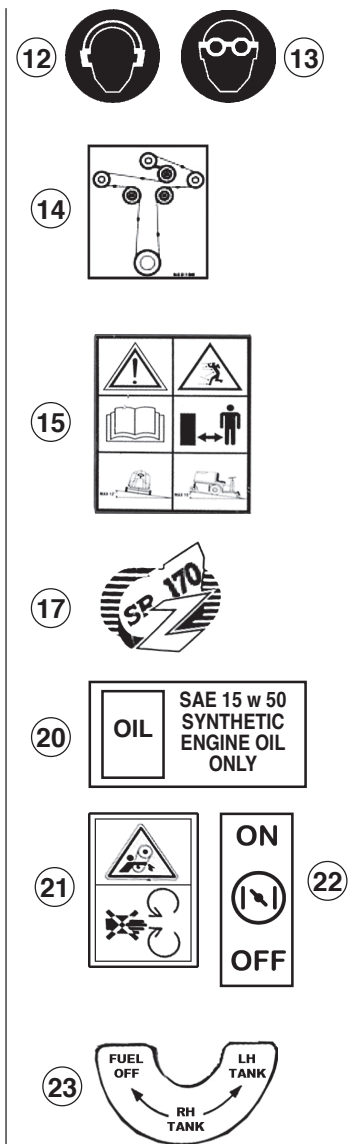

Pos.	CODICE / CODE
01	00555200165
02	00555000029
03	00555200176
04	00555200179
05	00555200018
07	00555200142
08	00555200013
09	00555200127
10	00555200006
11	00555200128
12	00555200129
13	00555200130
14	93900423196
15	00555200143
17	00555200183
20	93900423354
21	00555200180
22	00555200126
23	93900583023